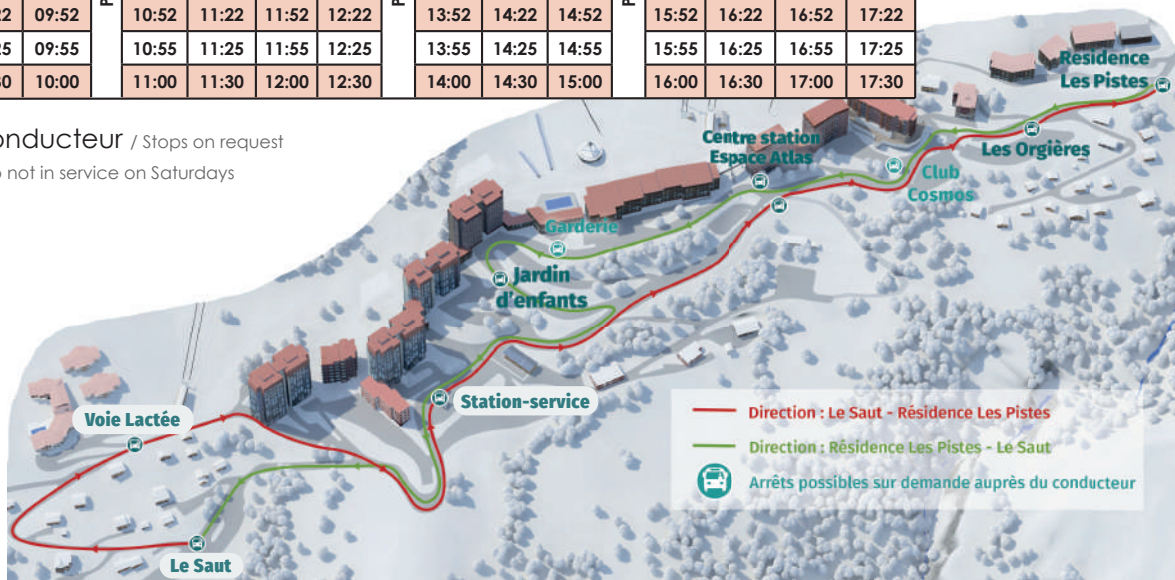

Sens montant / Going up

Le Saut	08:30	09:00	09:30	Pause	10:30	11:00	11:30	12:00	Pause	13:30	14:00	14:30	Pause	15:30	16:00	16:30	17:00
Voie Lactée	08:32	09:02	09:32		10:32	11:02	11:32	12:02		13:32	14:02	14:32		15:32	16:02	16:32	17:02
Station-service	08:35	09:05	09:35		10:35	11:05	11:35	12:05		13:35	14:05	14:35		15:35	16:05	16:35	17:05
Centre Station	08:39	09:09	09:39		10:39	11:09	11:39	12:09		13:39	14:09	14:39		15:39	16:09	16:39	17:09
Les Orgières	08:42	09:12	09:42		10:42	11:12	11:42	12:12		13:42	14:12	14:42		15:42	16:12	16:42	17:12
Résidence les Pistes	08:45	09:15	09:45	10:45	11:15	11:45	12:15	13:45	14:15	14:45	15:45	16:15	16:45	17:15			

Sens descendant / Going down

Résidence Les Pistes	08:45	09:15	09:45	Pause	10:45	11:15	11:45	12:15	Pause	13:45	14:15	14:45	Pause	15:45	16:15	16:45	17:15		
Club Cosmos (sur demande)																			
Centre Station	08:50	09:20	09:50		10:50	11:20	11:50	12:20		13:50	14:20	14:50		15:50	16:20	16:50	17:20		
Garderie (sur demande)*																			
Jardin d'enfants*	08:52	09:22	09:52		10:52	11:22	11:52	12:22		13:52	14:22	14:52		15:52	16:22	16:52	17:22		
Station-service	08:55	09:25	09:55	10:55	11:25	11:55	12:25	13:55	14:25	14:55	15:55	16:25	16:55	17:25					
Le Saut	09:00	09:30	10:00	11:00	11:30	12:00	12:30	14:00	14:30	15:00	16:00	16:30	17:00	17:30					

Arrêt sur demande auprès du conducteur / Stops on request

Arrêt non desservi le samedi / Stop not in service on Saturdays

- Direction : Le Saut - Résidence Les Pistes
- Direction : Résidence Les Pistes - Le Saut
- Arrêts possibles sur demande auprès du conducteur