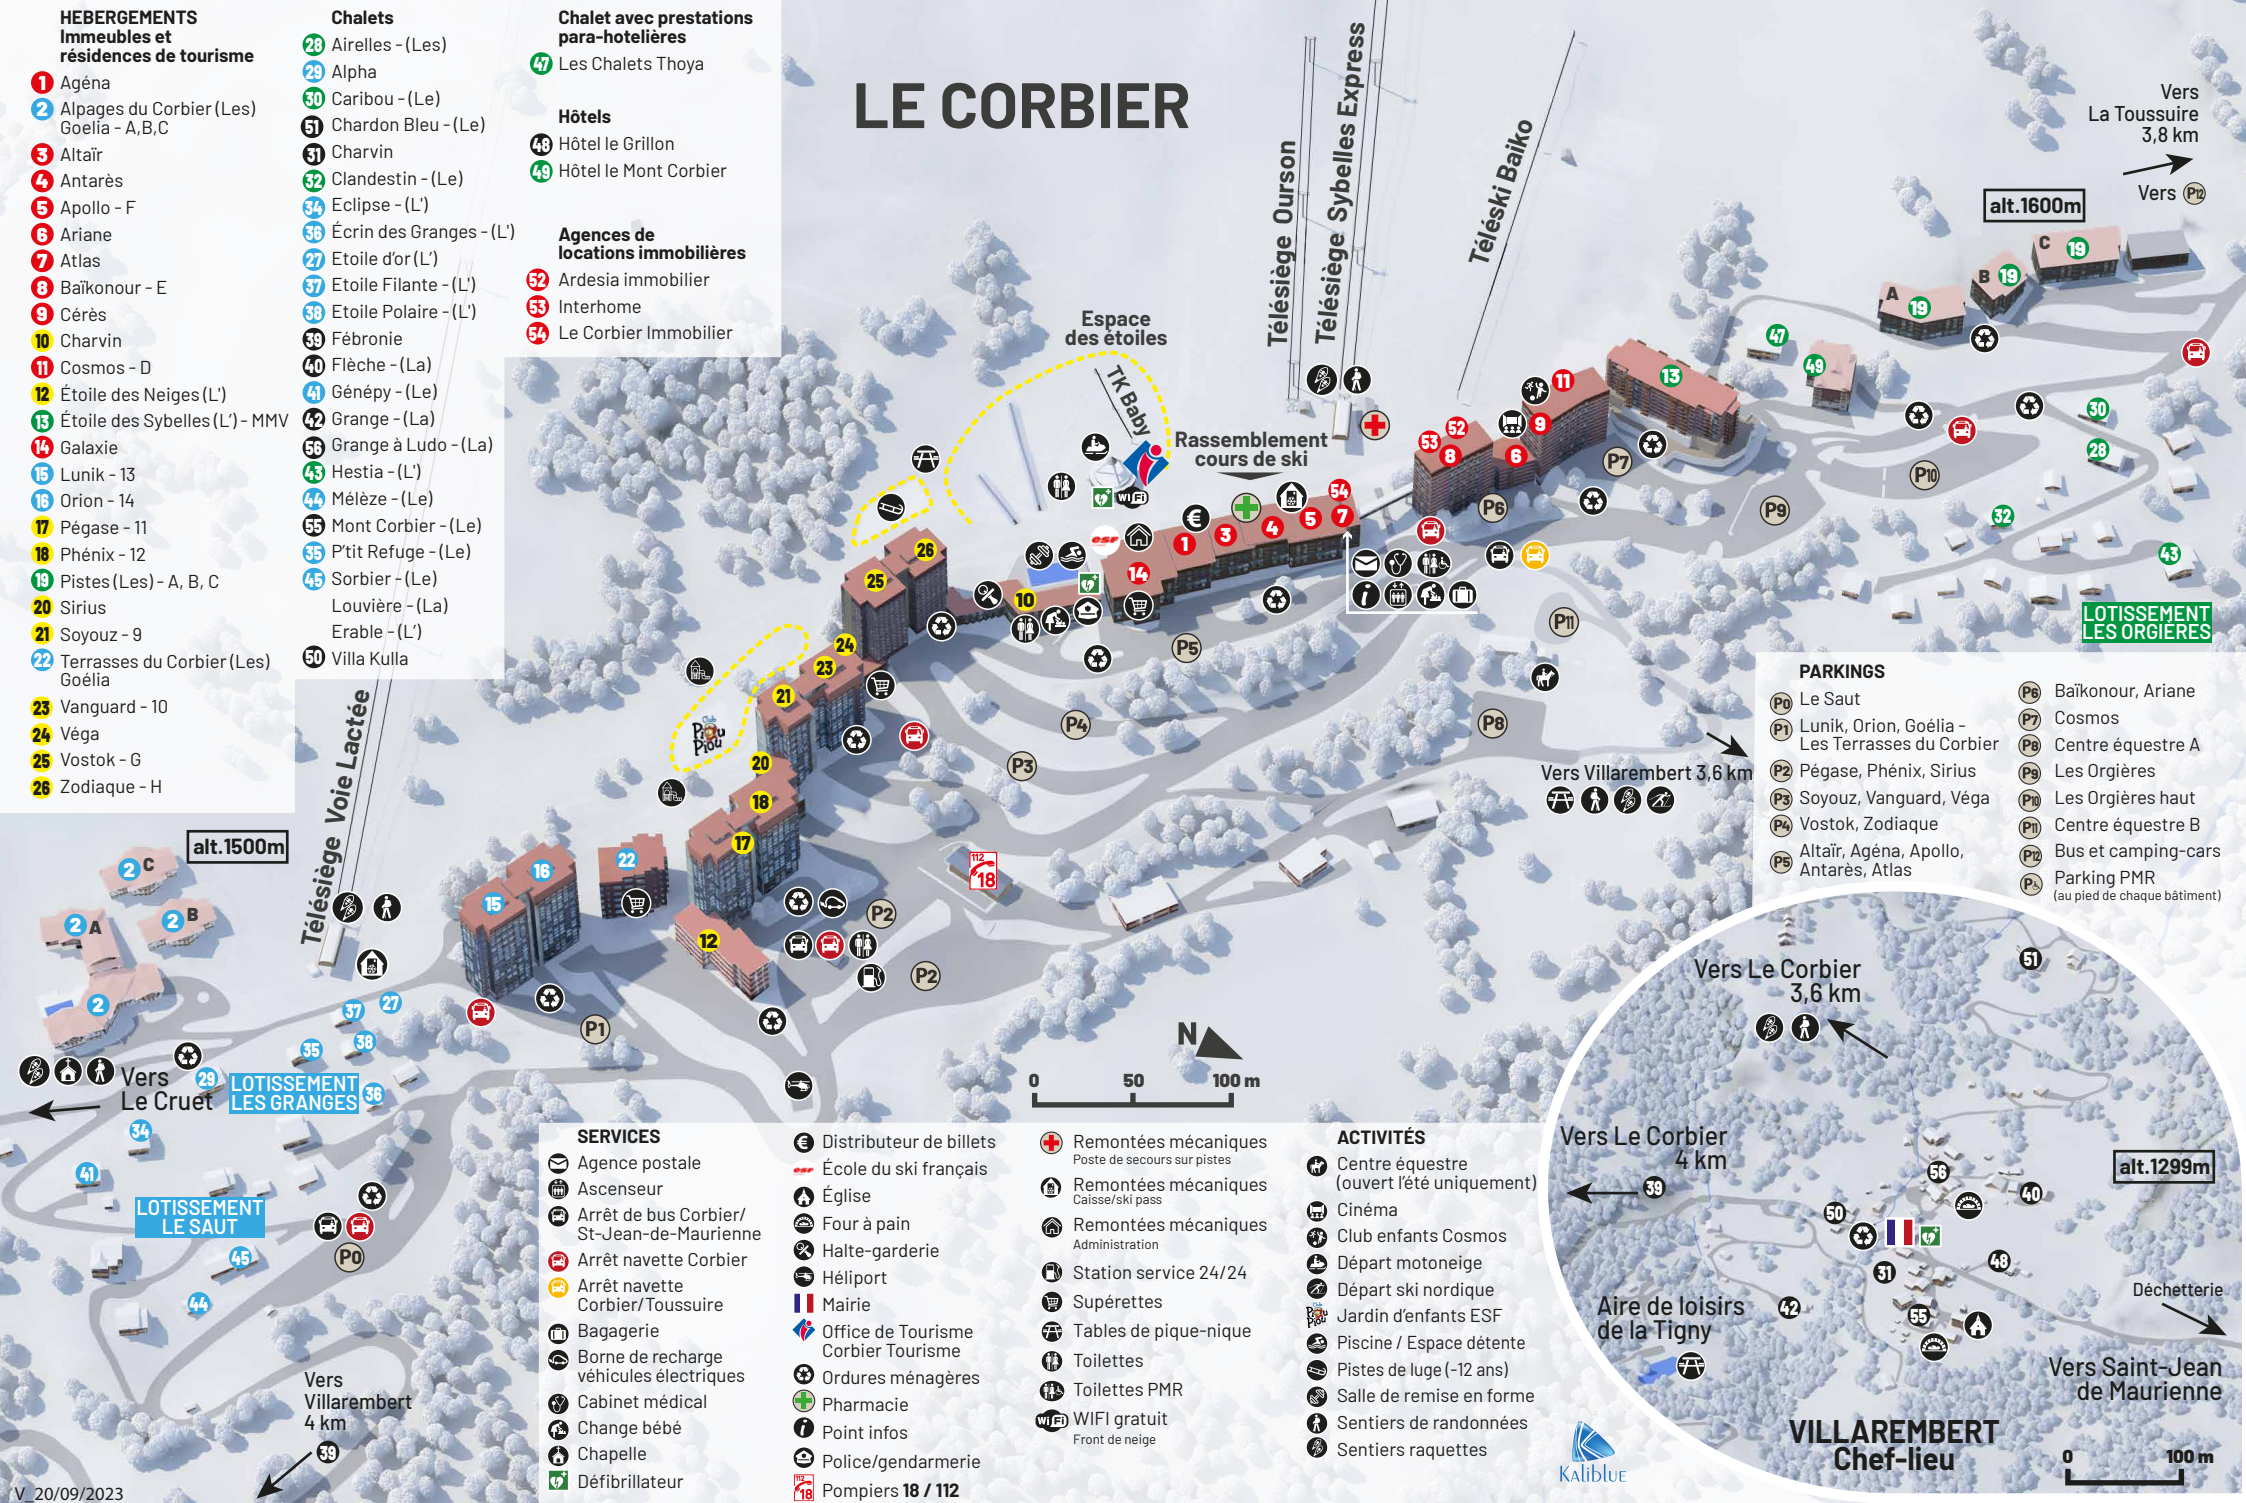

HEBERGEMENTS Immeubles et résidences de tourisme

- 1 Agéna
- 2 Alpages du Corbier (Les) Goélia - A,B,C
- 3 Altaïr
- 4 Antarès
- 5 Apollo - F
- 6 Ariane
- 7 Atlas
- 8 Baïkonour - E
- 9 Cérés
- 10 Charvin
- 11 Cosmos - D
- 12 Étoile des Neiges (L')
- 13 Étoile des Sybelles (L') - MMV
- 14 Galaxie
- 15 Lunik - 13
- 16 Orion - 14
- 17 Pégase - 11
- 18 Phénix - 12
- 19 Pistes (Les) - A, B, C
- 20 Sirius
- 21 Soyouz - 9
- 22 Terrasses du Corbier (Les) Goélia
- 23 Vanguard - 10
- 24 Véga
- 25 Vostok - G
- 26 Zodiaque - H

Chalets

- 28 Airelles - (Les)
- 29 Alpha
- 30 Caribou - (Le)
- 51 Chardon Bleu - (Le)
- 51 Charvin
- 32 Clandestin - (Le)
- 34 Eclipse - (L')
- 36 Écrin des Granges - (L')
- 27 Étoile d'or (L')
- 37 Étoile Filante - (L')
- 38 Étoile Polaire - (L')
- 39 Fébronie
- 40 Flèche - (La)
- 41 Génèpy - (Le)
- 42 Grange - (La)
- 56 Grange à Ludo - (La)
- 43 Hestia - (L')
- 44 Méleze - (Le)
- 55 Mont Corbier - (Le)
- 35 P'tit Refuge - (Le)
- 45 Sorbier - (Le)
- Louvière - (La)
- Erable - (L')
- 50 Villa Kulla

LE CORBIER

alt.1500m
Télésiège Voie Lactée

Télésiège Ourson
Télésiège Sybelles Express
Téléski Baïko

Vers La Toussuire 3,8 km
Vers P2

alt.1600m

LOTISSEMENT LES ORGIÈRES

Vers Villarembert 3,6 km

alt.1500m

Vers Le Cruet

LOTISSEMENT LES GRANGES

LOTISSEMENT LE SAUT

Vers Villarembert 4 km

PARKINGS

- P0 Le Saut
- P1 Lunik, Orion, Goélia - Les Terrasses du Corbier
- P2 Pégase, Phénix, Sirius
- P3 Soyouz, Vanguard, Véga
- P4 Vostok, Zodiaque
- P5 Altaïr, Agéna, Apollo, Antarès, Atlas
- P6 Baïkonour, Ariane
- P7 Cosmos
- P8 Centre équestre A
- P9 Les Orgières
- P10 Les Orgières haut
- P11 Centre équestre B
- P12 Bus et camping-cars
- P13 Parking PMR (au pied de chaque bâtiment)